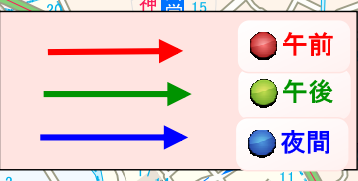

# 令和6年度 越木岩地車巡行経路図(貳番地車-22日)

- 巡行予定(午後)**
- 13:00 越木岩会館 出発
  - 13:35 名次神社 到着  
参拝・休憩(20分)
  - 13:55 名次神社 出発
  - 14:25 鍛冶谷宅前 到着  
休憩(15分)
  - 14:40 鍛冶谷宅前 出発
  - 15:10 松生公園 到着  
休憩(10分)
  - 15:30 松生公園 出発
  - 16:00 コープ前  
演出(30分)【休憩10分】
  - 16:30 コープ前 出発
  - 17:00 越木岩会館 到着  
夕食
  - 18:00 越木岩会館 出発
  - 18:50 会長宅前 到着  
休憩(15分)
  - 19:05 会長宅前 出発
  - 19:45 越木岩会館 到着  
休憩(10分)
  - 19:55 越木岩会館 出発
  - 20:35 越木岩会館 到着
  - 22:00 音納め

- 巡行予定(午前)**
- 7:00 地車小屋 集合
  - 8:00 地車小屋 出発
  - 8:30 越木岩神社 例大祭
  - 9:30 越木岩神社 出発
  - 10:25 美作町 到着  
休憩(10分)
  - 10:35 美作町 出発
  - 11:10 松風公園 休憩(10分)
  - 11:20 松風公園 出発
  - 12:00 越木岩会館 到着  
昼食

作成日：令和6年度年07月21日