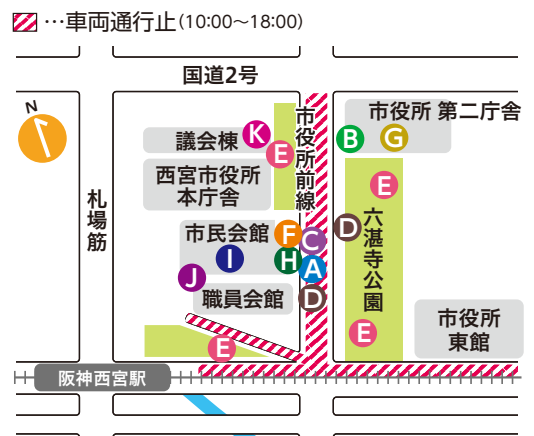

第48回

にしのみや

令和5年

10月28日 土

11:00~18:30

屋外イベントは17:00終了

「祭り」の様を生放送

さくらFM/78.7MHz 13:00~16:00(予定)

ケーブルテレビ(ペイコム 12ch) 11:00~14:00(予定)

市民祭り

しみん

想いをつなぐ 地域の絆

開会セレモニー・ロードステージ A

- 開会セレモニー 11:00~
- 子どもみこし 11:40~
- 消防音楽隊・バトン&チア 12:10~
- 西宮だんじりライブ 12:30~

4年ぶりにロードステージが復活! 市内各地域のだんじりが集結するよ!

NEW ストリートピアノ B

飛び入りで演奏ができるピアノを設置
ゲストによる演奏やサプライズ演出も!
13:00~17:00

消防体験コーナー C

水消火器の体験や消防車両の見学
13:45~17:00
(最終受付 16:30)

屋内ステージ I

- パフォーマンス in 西宮 11:30~
  ダンスやパフォーマンス
- 西宮ミュージックライブ 14:30~
  バンド・弾き語り演奏
- Dancing ★甲子園★ 16:55~
  ストリートダンス競技大会

子どもコーナー J 11:00~17:30

人形劇、紙芝居、お手玉、ゲーム など

NEW もったいないをなくそう SDGsチャリティーオークション! D

ごみとして捨てられた不用品の中から、まだまだ使えるものをリユース品としてオークションを実施
リユース品の展示・入札 11:00~13:00 ※オークション収益は市内の自然保護団体などに寄付します
オークション結果発表 14:30~16:00

ブース・バザール E 11:00~17:00

活動紹介の展示、体験、ゲーム、飲食・雑貨の販売 など

飲食ブースは4年ぶり! キッチンカーもくるよ!

みやたんとさがそう! 西宮の宝 F 11:00~17:00 (最終受付 16:00)

会場内に西宮の宝が隠れているよ。全部集めてみやたんグッズをもらおう!
※11:00から1時間毎に受付(計6回・各回250名)

NEW みやたんグリーティング G 12:00~17:00

高校生が主体となって活動する「Youth委員会」が企画!
みやたんと一緒に撮影できるフотスポットのほか、西宮市に関するクイズや活動紹介を実施
※14:00から1時間毎にみやたん登場(計3回・各回20分) ※クイズ正解者には景品あり

SNSハッシュタグキャンペーン H 11:00~17:00

各種SNSアカウントをフォローのうえ、「#にしのみや市民祭り」を添えて「西宮の推し」の写真や動画を投稿しよう!
当日、ブースで提示いただいた方に、先着で西宮産などの素敵な景品をプレゼント!
投稿期間 10/18水~

詳細はこちら▶

西宮市役所周辺MAP

当日会場及び会場周辺にて交通規制を行います。駐車場はありませんので、車やバイクのご来場はご遠慮下さい。

※のプログラムの出演関係者以外のカメラ等での撮影は禁止です。関係者であっても、主催者の発行する撮影許可証が必要です。
※環境に配慮した取り組みとして、ゴミの分別回収を行います。会場内2箇所に設置の「エコステーション」をご利用ください。
また、会場外からのゴミの持ち込みは固くお断りします。
※市民祭りの会場および周辺は、条例により喫煙禁止区域に指定されています。また、臨時的喫煙スペースは設けておりません。
※来場者の安全確保のため、市民祭りの会場及び周辺での小型無人航空機(ドローン等)の飛行は、全面禁止となっています。
※悪天候の場合は開催中止、またはプログラムを一部変更する可能性があります。

主催 にしのみや市民祭り協議会 ☎(0798) 35-3458

共催 西宮市・西宮市教育委員会・西宮市議会

ホームページ▶